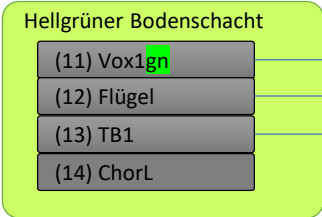

# Verkabelung CZR Reutlingen

(1) = Kabelnummer

Kabelverlegung\_V7.pptx

# Verkabelung CZR Reutlingen

Verbindung zu MyMix

## Blauer Bodenschacht

(16) frei
(17) frei
(19) frei
(20) Git 1 (E-Git)
(21) frei
(22) Git 2
(23) frei
(24) frei