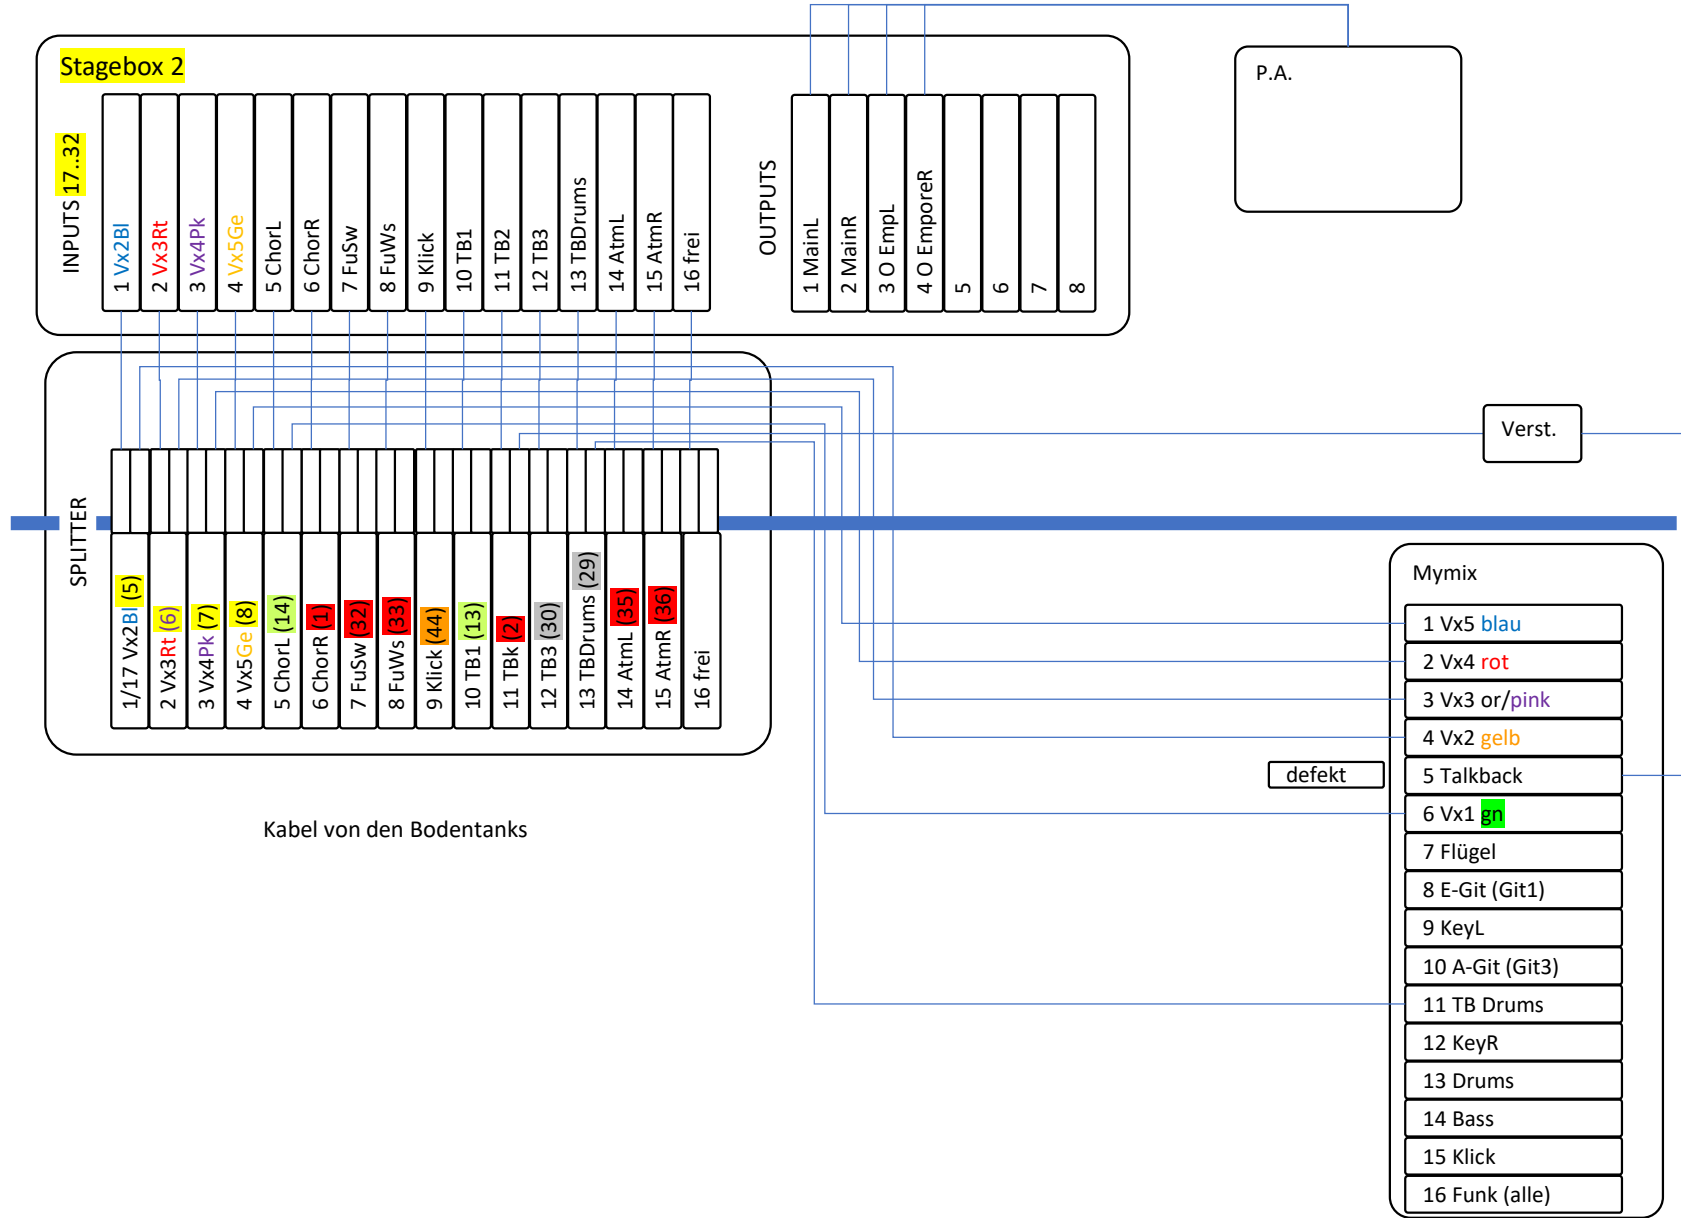

# Verkabelung CZR Reutlingen

(1) = Kabelnummer

Kabelverlegung\_V7.pptx

# Verkabelung CZR Reutlingen

Verbindung zu MyMix

## Blauer Bodenschacht

(16) frei
(17) frei
(19) frei
(20) Git 1 (E-Git)
(21) frei
(22) Git 2
(23) frei
(24) frei