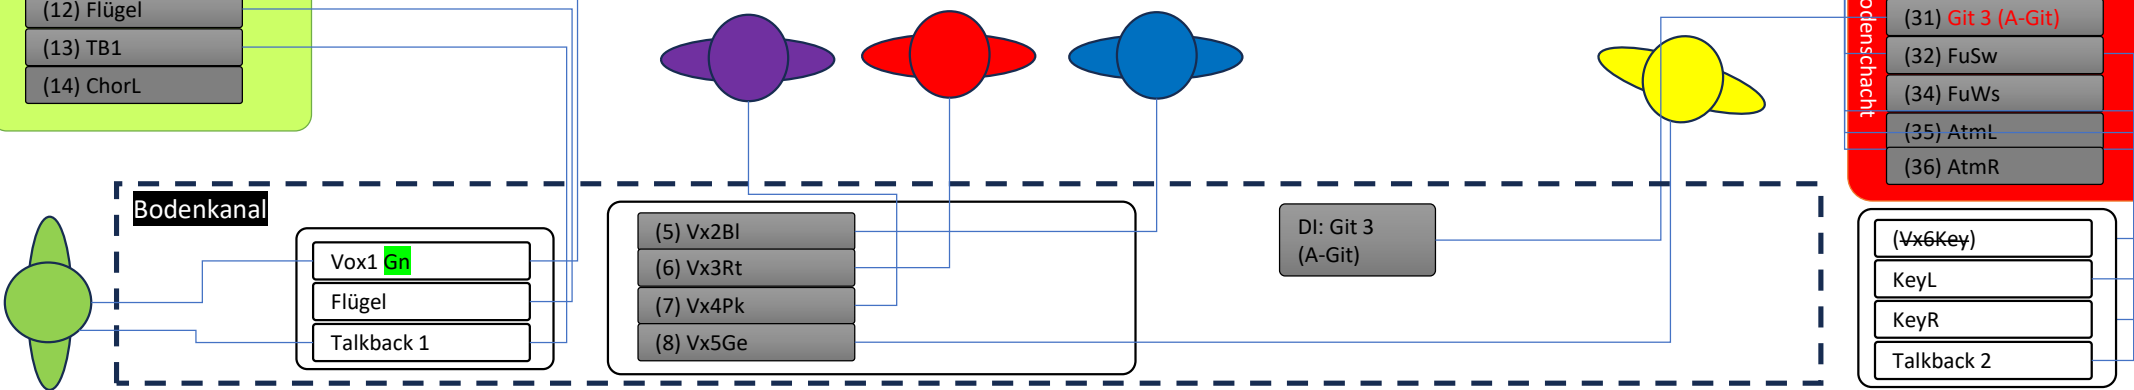

# Verkabelung CZR Reutlingen

(1) = Kabelnummer

Kabelverlegung\_V7.pptx

# Verkabelung CZR Reutlingen

Verbindung zu MyMix

## Blauer Bodenschacht

(16) frei
(17) frei
(19) frei
(20) Git 1 (E-Git)
(21) frei
(22) Git 2
(23) frei
(24) frei