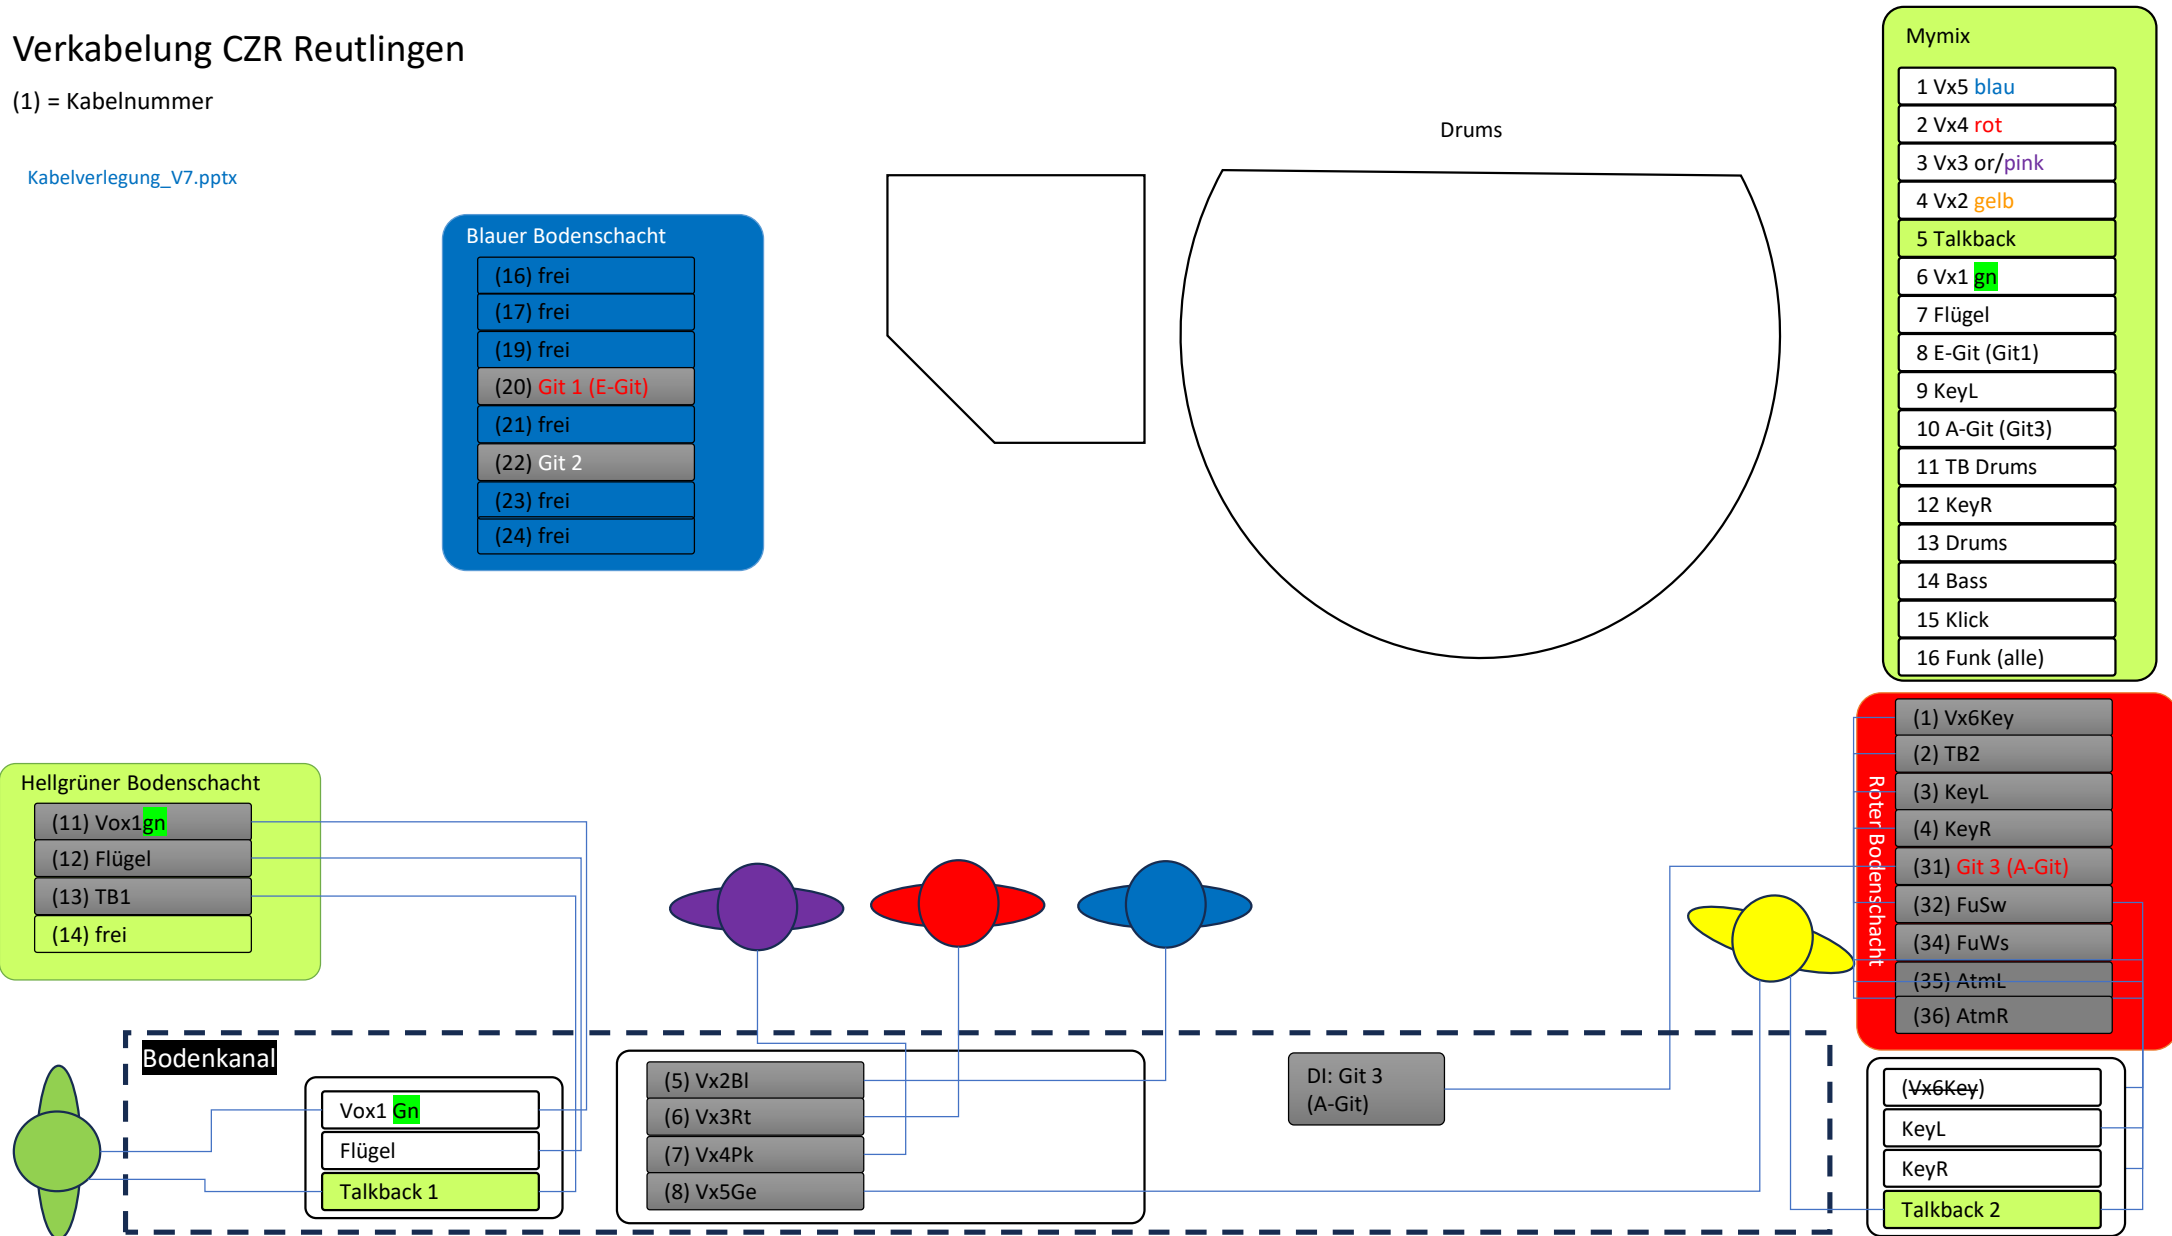

## Roter Bodenschacht

- (1) ChorR
- (2) TB2
- (3) KeyL
- (4) KeyR
- (31) Git 3 (A-Git)
- (32) FuSw
- (34) FuWs
- (35) AtmL
- (36) AtmR

- Vx6Key
- KeyL
- KeyR
- Talkback 2

## Kabelschacht vorne Mitte

- (5) Vx2Bl
- (6) Vx3Rt
- (7) Vx4Pk
- (8) Vx5Ge

DI: Git 3

# Verkabelung CZR Reutlingen

(1) = Kabelnummer

Kabelverlegung\_V7.pptx

**Blauer Bodenschacht**

(16) frei
(17) frei
(19) frei
(20) Git 1 (E-Git)
(21) frei
(22) Git 2
(23) frei
(24) frei

**Mymix**

1 Vx5 blau
2 Vx4 rot
3 Vx3 or/pink
4 Vx2 gelb
5 Talkback
6 Vx1 gn
7 Flügel
8 E-Git (Git1)
9 KeyL
10 A-Git (Git3)
11 TB Drums
12 KeyR
13 Drums
14 Bass
15 Klick
16 Funk (alle)