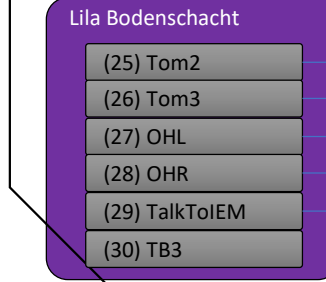

# Verkabelung CZR Reutlingen

(1) = Kabelnummer

Kabelverlegung\_V7.pptx

# Verkabelung CZR Reutlingen

Verbindung zu MyMix