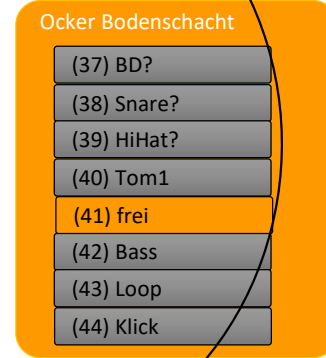

# Verkabelung CZR Reutlingen

(1) = Kabelnummer

Kabelverlegung\_V7.pptx

# Verkabelung CZR Reutlingen

Verbindung zu MyMix