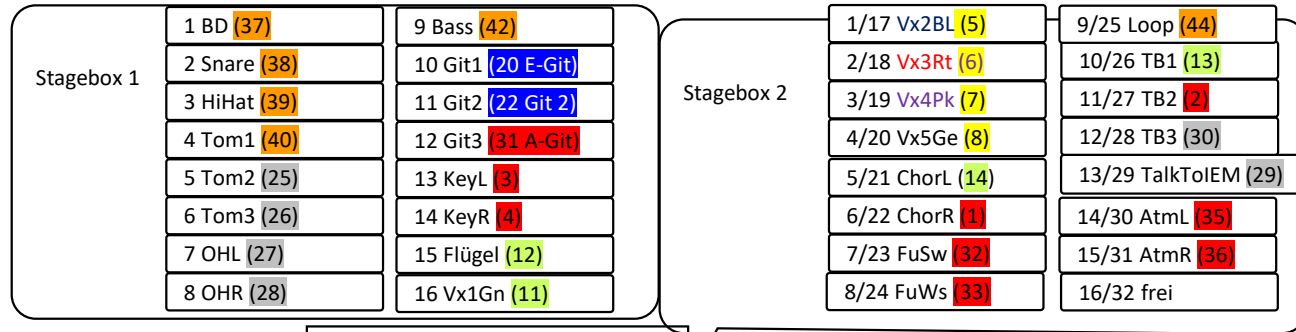

# Verkabelung CZR Reutlingen

(1) = Kabelnummer

Kabelverlegung\_V7.pptx

# Verkabelung CZR Reutlingen

Verbindung zu MyMix