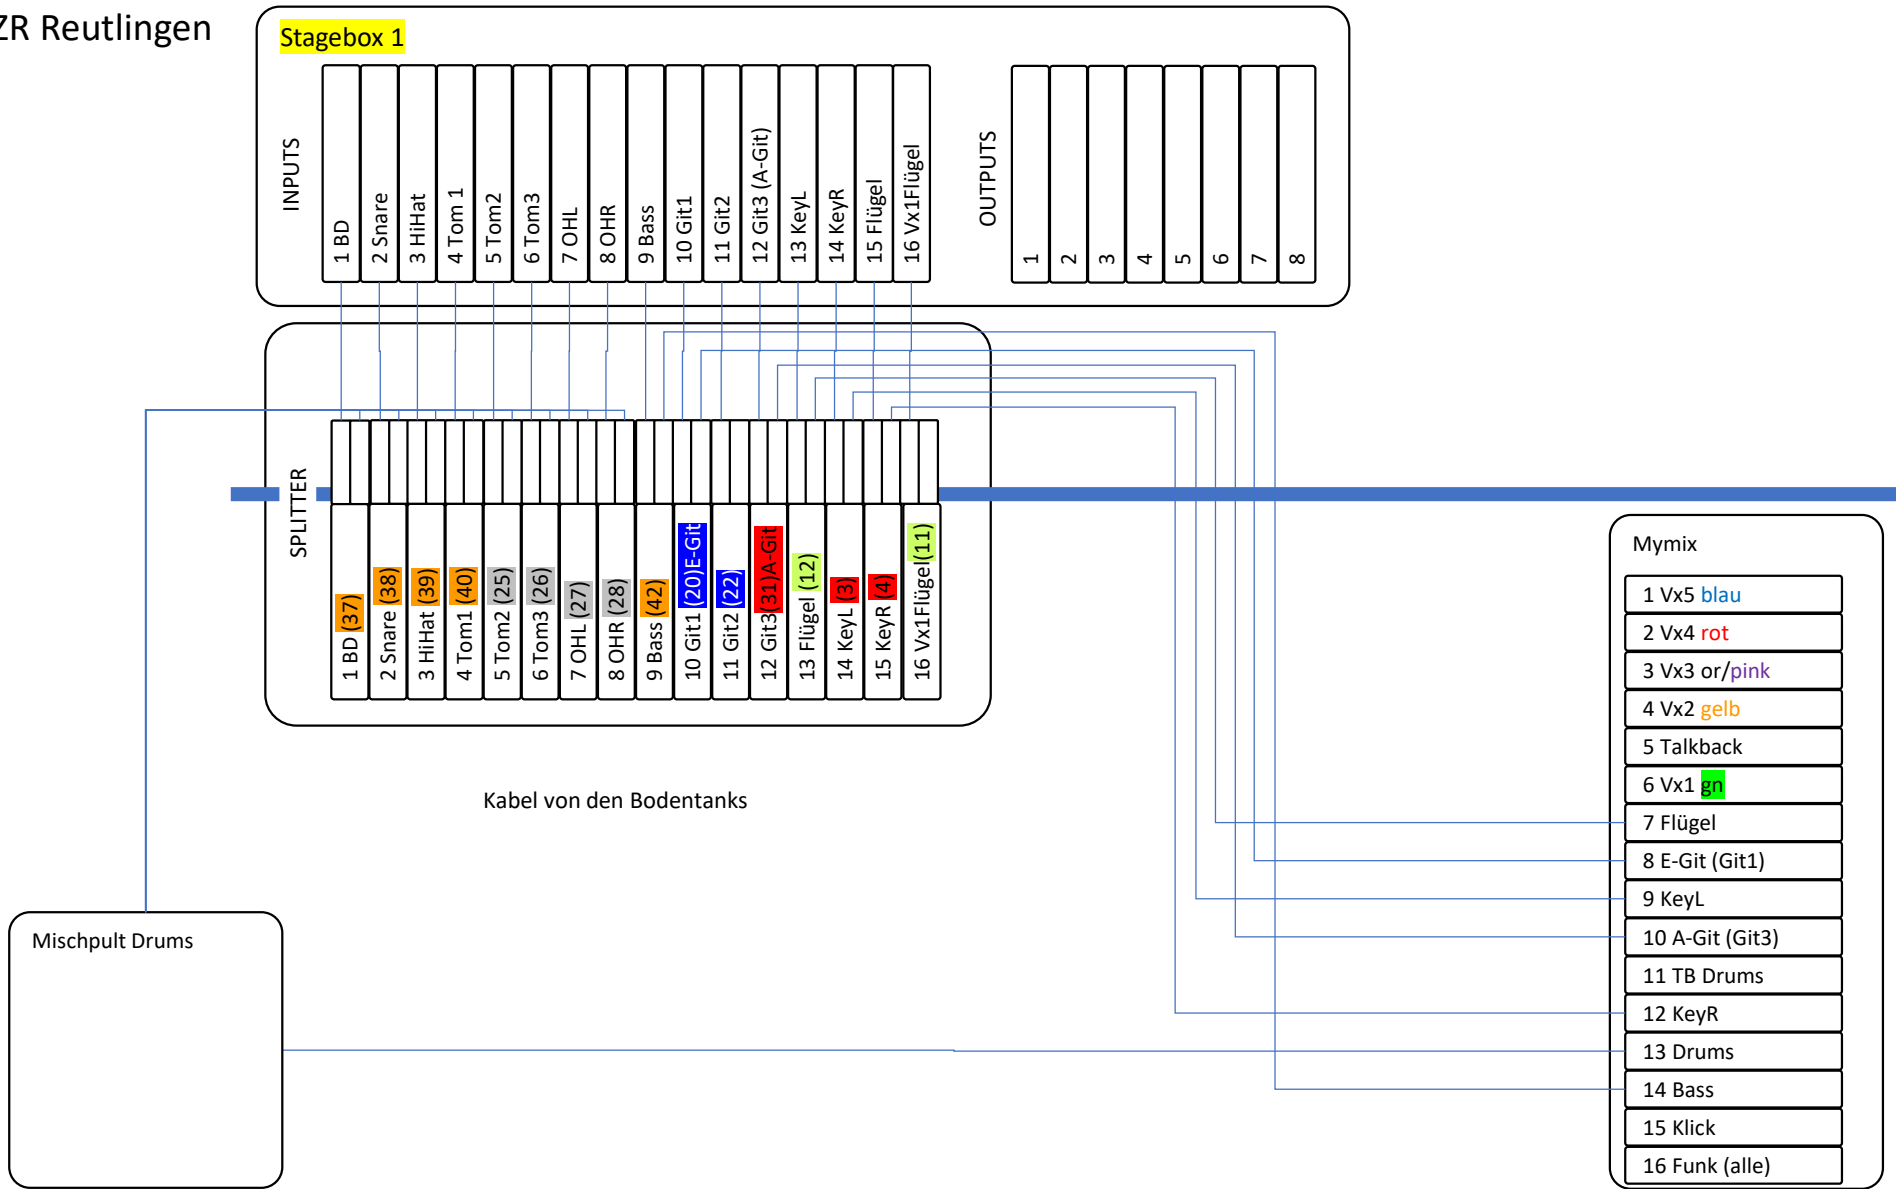

# Verkabelung CZR Reutlingen

(1) = Kabelnummer

Kabelverlegung\_V7.pptx

# Verkabelung CZR Reutlingen

Verbindung zu MyMix

## Blauer Bodenschacht

(16) frei
(17) frei
(19) frei
(20) Git 1 (E-Git)
(21) frei
(22) Git 2
(23) frei
(24) frei